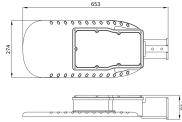

Technische Daten Ledvance LED-
Straßenbeleuchtung Eco Area 150W
18750lm - 830 Warmweiß | IP66

[Produkt ansehen](#)

Technische Daten

Artikelnummer	240870
EAN	4058075557932
Marke	Ledvance
Herstellername	ECOAREASPD 150W 830 IP66 GY 2X1 EUE
Beleuchtungdirekt All-in Garantie	5 Jahre
Durchschnittliche Lebensdauer (Stunden)	50000

Informationen zur Leuchte

Befestigung	Seitlich
Leuchtenverbindung	Kabel, 3-polig
Optikabdeckung	Polycarbonat (PC)
Lichtverteilung	Asymmetrisch
IP-Schutzklasse	IP66 - vollständig wasser- und staubdicht
Prallschutz	IK08 - 5 Joule
Betriebstemperatur	-30°C bis +50°C
Sockelfarbe	Grau
Gehäuse	Aluminium
Farbe des Gehäuses	Grau
Produktserie	Eco

Maße

Länge (mm)	653
Breite (mm)	274
Höhe (mm)	91

Sensorinformationen

Sensortyp	Kein Sensor
-----------	-------------

Warum BeleuchtungDirekt?

-  persönliche **Beratung**
-  **individuelle** Angebote
-  bis zu **7 Jahre Garantie**
-  **einfache** Retour