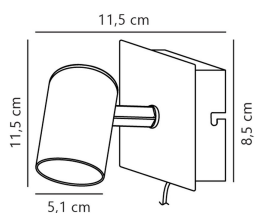

Technische Daten Nordlux Frida Wandleuchte Metall Weiß | Geeignet für GU10

[Produkt ansehen](#)

Technische Daten

| | |
|------------------------------------|---------------------------|
| Artikelnummer | 253653 |
| EAN | 5701581477087 |
| Marke | Nordlux |
| Herstellername | Frida Wall Lamp White |
| Beleuchtungsdirekt All-in Garantie | 2 Jahre |

Technische Informationen

| | |
|--------------------------|-------------------------------|
| Technologie | Leuchte ohne Leuchtmittel |
| Lampen Spannung (V) | 220-240 |
| Dimmbar | Nicht dimmbar |
| Passend zum | GU10 |
| Inkl. Leuchtmittel | Nein |
| Anzahl benötigter Lampen | 1 |
| Maximale Wattanzahl | 35 |
| Schwenkbar | Ja |
| Befestigung | Wandmontage |
| Notfallbeleuchtung | Keine Notbeleuchtung |
| Produkttyp | Dekorative Leuchte ohne Lampe |

Maße

| | |
|------------|-----|
| Länge (mm) | 115 |
|------------|-----|

Sensorinformationen

| | |
|-----------|-------------|
| Sensortyp | Kein Sensor |
|-----------|-------------|

Warum BeleuchtungDirekt?